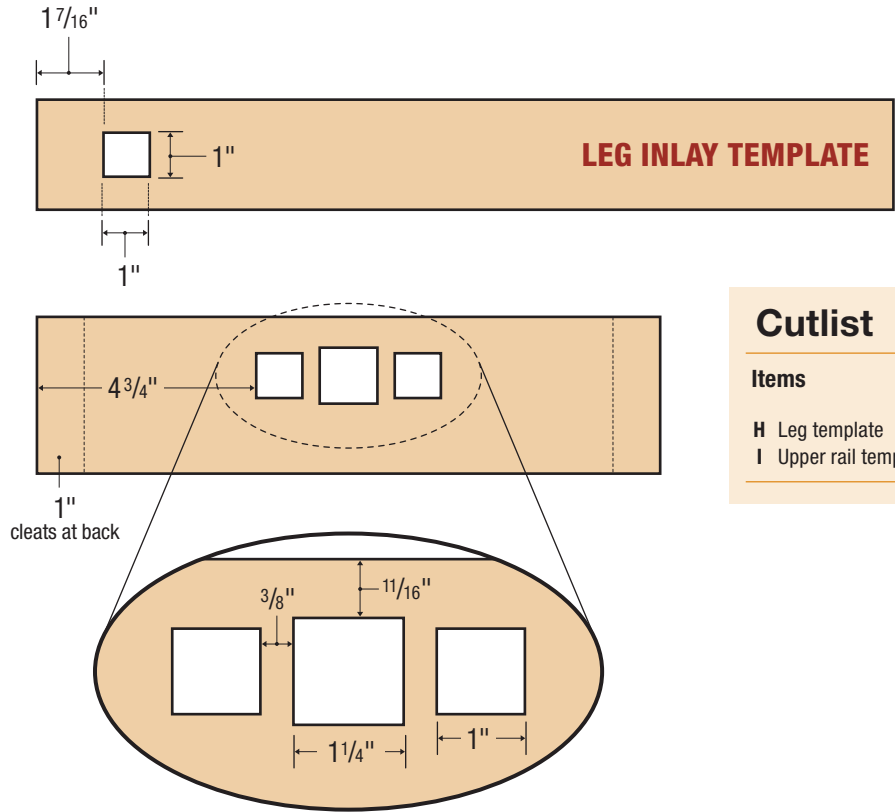

Fern Stand Inlay Templates

Cutlist

Items	Dimensions (in.)		
	T	W	L
H Leg template	1/2	2 1/2	18 1/2
I Upper rail template	1/2	13 1/2	3 1/2